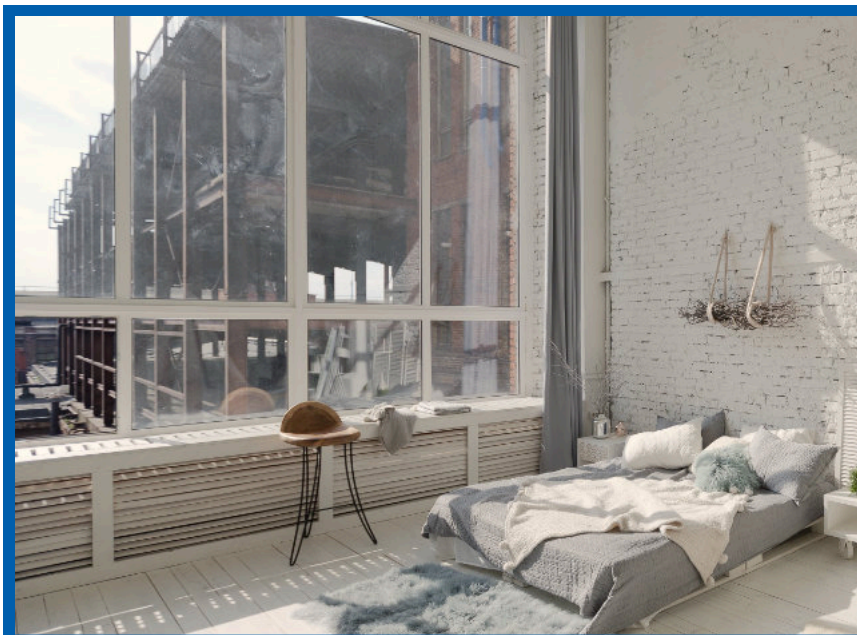

Systemy aluminiowe

Lekkie i smukłe systemy okienne

MODERN

System **Max Light 75 Modern** polecany jest klientom poszukującym rozwiązań ze smukłymi profilami o minimalnej widocznej szerokości i nowoczesnym designie. Specyficzny kształt profili (upodobniający konstrukcje do profili stalowych) nadaje konstrukcji industrialny, nowoczesny charakter a izolacja termiczna gwarantuje dobre parametry termoizolacyjne. System **Max Light 75** w wersji **Modern** spełnia wymagania odporności na włamanie w klasie RC2 za zgodność z normą EN 1627.

INVISIBLE

System **Max Light 75 Invisible** charakteryzuje się wyjątkowym wyglądem. Dzięki specjalnemu kształtowi ramy, skrzydło może zostać ukryte - od strony zewnętrznej całość wygląda jak stałe szklenie w ramie. Specyficzny kształt profili (upodobniający konstrukcje do profili stalowych) nadaje konstrukcji industrialny, nowoczesny charakter a klasa RC2 za zgodność z normą EN 1627 zapewnia wysoką odporność na włamanie.

Max Light 75 marki Aliplast to system izolowany termicznie z ramą o głębokości 75 mm. Dzięki wykorzystaniu wąskich profili system ten charakteryzuje się **lekkością i smukłością konstrukcji** oraz maksymalnym dostępem światła dziennego. Spośród wielu dostępnych na rynku rozwiązań wyróżniają go dobre parametry techniczne, mnogość rozwiązań dodatkowych i nowoczesna forma. Ze względu na minimalistyczny wygląd oraz dużą ilość rozwiązań system ten idealnie nadaje się do nowoczesnej architektury.