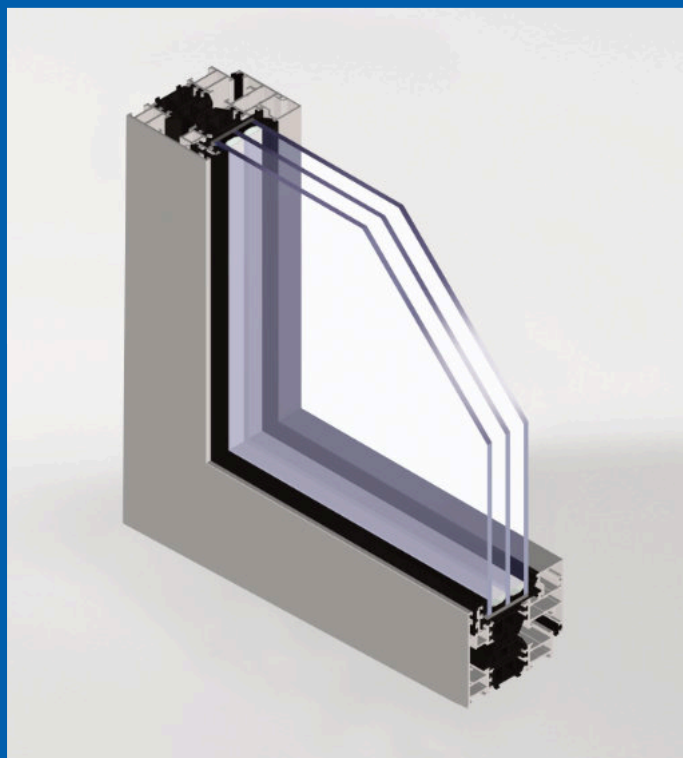

Systemy aluminiowe

Lekkie i smukłe systemy okienne

MODERN

System **Max Light 75 Modern** polecany jest klientom poszukującym rozwiązań ze smukłymi profilami o minimalnej widocznej szerokości i nowoczesnym designie. Specyficzny kształt profili (upodobniający konstrukcje do profili stalowych) nadaje konstrukcji industrialny, nowoczesny charakter a izolacja termiczna gwarantuje dobre parametry termoizolacyjne. System **Max Light 75** w wersji **Modern** spełnia wymagania odporności na włamanie w klasie RC2 za zgodność z normą EN 1627.

INVISIBLE

System **Max Light 75 Invisible** charakteryzuje się wyjątkowym wyglądem. Dzięki specjalnemu kształtowi ramy, skrzydło może zostać ukryte - od strony zewnętrznej całość wygląda jak stałe szklenie w ramie. Specyficzny kształt profili (upodobniający konstrukcje do profili stalowych) nadaje konstrukcji industrialny, nowoczesny charakter a klasa RC2 za zgodność z normą EN 1627 zapewnia wysoką odporność na włamanie.

Max Light 75 marki Aliplast to system izolowany termicznie z ramą o głębokości 75 mm. Dzięki wykorzystaniu wąskich profili system ten charakteryzuje się **lekkością i smukłością konstrukcji** oraz maksymalnym dostępem światła dziennego. Spośród wielu dostępnych na rynku rozwiązań wyróżniają go dobre parametry techniczne, mnogość rozwiązań dodatkowych i nowoczesna forma. Ze względu na minimalistyczny wygląd oraz dużą ilość rozwiązań system ten idealnie nadaje się do nowoczesnej architektury.