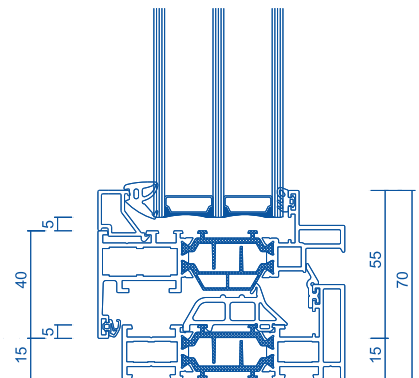

Przekrój przez ramę
MaxLight Modern

Przekrój przez ramę
MaxLight Invisible

Przekrój przez ramę
MaxLight Steel

Przekrój przez ramę
MaxLight Design

System okienny-drzwiowy **Aliplast Steel Look** z izolacją termiczną charakteryzujący się gładką i smukłą linią profilu. Kształt profilu upodabnia okno do profili konstrukcji stalowych oraz nadaje całości industrialny, nowoczesny charakter. Unikatowy na rynku design i szeroka paleta dostępnych kolorów sprawia, że **Aliplast Steel Look** jest rozwiązaniem idealnym dla najbardziej wymagających klientów.