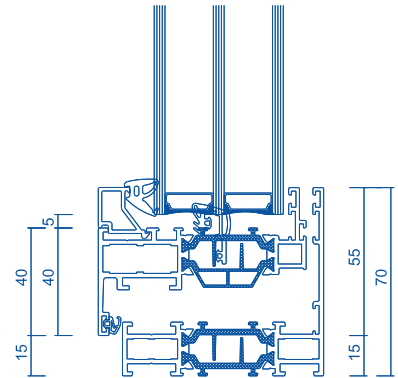

Przekrój przez ramę
MaxLight Invisible

Przekrój przez ramę
MaxLight Steel