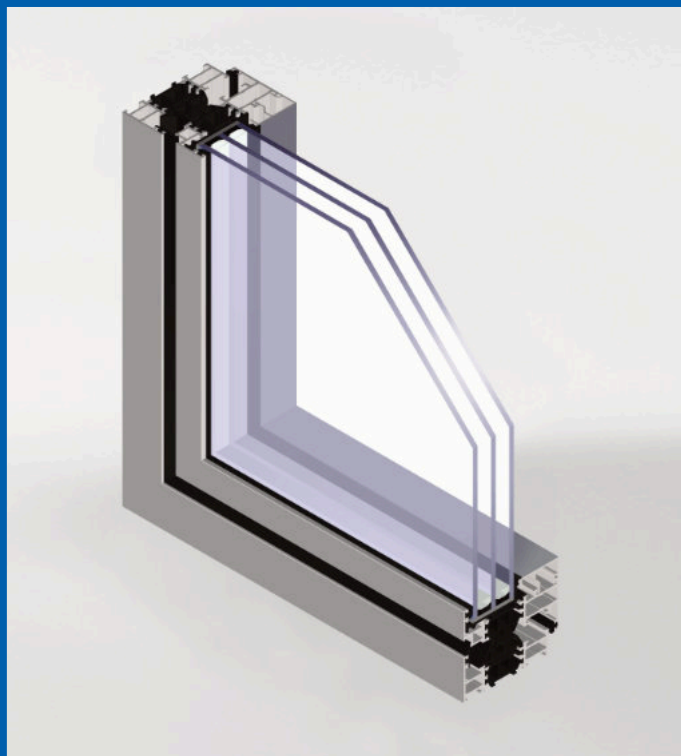

Systemy aluminiowe

Lekkie i smukłe systemy okienne

MODERN

System **Max Light 75 Modern** polecany jest klientom poszukującym rozwiązań ze smukłymi profilami o minimalnej widocznej szerokości i nowoczesnym designie. Specyficzny kształt profili (upodobniający konstrukcje do profili stalowych) nadaje konstrukcji industrialny, nowoczesny charakter a izolacja termiczna gwarantuje dobre parametry termoizolacyjne. System **Max Light 75** w wersji **Modern** spełnia wymagania odporności na włamanie w klasie RC2 za zgodność z normą EN 1627.

INVISIBLE

System **Max Light 75 Invisible** charakteryzuje się wyjątkowym wyglądem. Dzięki specjalnemu kształtowi ramy, skrzydło może zostać ukryte - od strony zewnętrznej całość wygląda jak stałe szklenie w ramie. Specyficzny kształt profili (upodobniający konstrukcje do profili stalowych) nadaje konstrukcji industrialny, nowoczesny charakter a klasa RC2 za zgodność z normą EN 1627 zapewnia wysoką odporność na włamanie.

Max Light 75 marki Aliplast to system izolowany termicznie z ramą o głębokości 75 mm. Dzięki wykorzystaniu wąskich profili system ten charakteryzuje się **lekkością i smukłością konstrukcji** oraz maksymalnym dostępem światła dziennego. Spośród wielu dostępnych na rynku rozwiązań wyróżniają go dobre parametry techniczne, mnogość rozwiązań dodatkowych i nowoczesna forma. Ze względu na minimalistyczny wygląd oraz dużą ilość rozwiązań system ten idealnie nadaje się do nowoczesnej architektury.