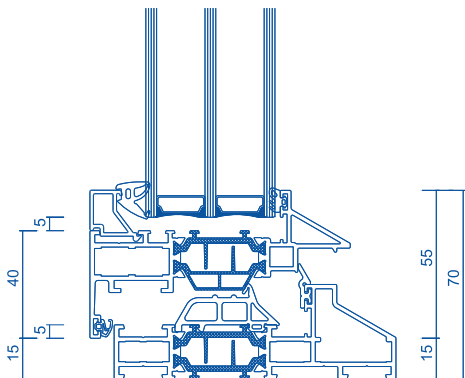

Przekrój przez ramę
MaxLight Modern

Przekrój przez ramę
MaxLight Invisible

Przekrój przez ramę
MaxLight Steel

Przekrój przez ramę
MaxLight Design

System okienny-drzwiowy **Aliplast Steel Look** z izolacją termiczną charakteryzujący się gładką i smukłą linią profilu. Kształt profilu upodabnia okno do profili konstrukcji stalowych oraz nadaje całości industrialny, nowoczesny charakter. Unikatowy na rynku design i szeroka paleta dostępnych kolorów sprawia, że **Aliplast Steel Look** jest rozwiązaniem idealnym dla najbardziej wymagających klientów.