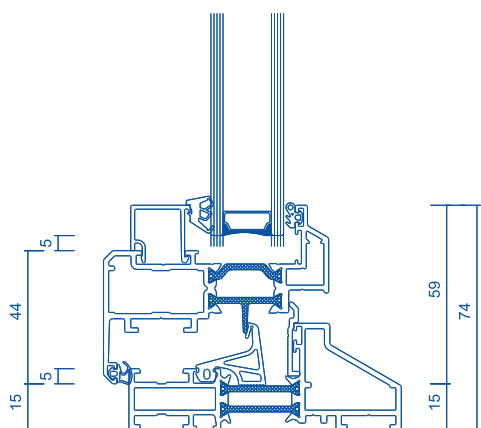

Przekrój przez ramę
MaxLight Modern

Przekrój przez ramę
MaxLight Invisible

Przekrój przez ramę
MaxLight Steel

Przekrój przez ramę
MaxLight Design

System okienny-drzwiowy **Aliplast Steel Look** z izolacją termiczną charakteryzujący się gładką i smukłą linią profilu. Kształt profilu upodabnia okno do profili konstrukcji stalowych oraz nadaje całości industrialny, nowoczesny charakter. Unikatowy na rynku design i szeroka paleta dostępnych kolorów sprawia, że **Aliplast Steel Look** jest rozwiązaniem idealnym dla najbardziej wymagających klientów.