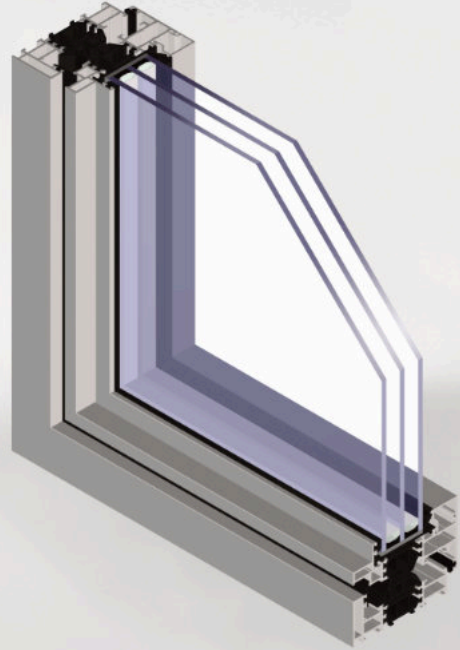

INVISIBLE

System **Max Light 75 Invisible** charakteryzuje się wyjątkowym wyglądem. Dzięki specjalnemu kształtowi ramy, skrzydło może zostać ukryte - od strony zewnętrznej całość wygląda jak stałe szklenie w ramie. Specyficzny kształt profili (upodobniający konstrukcje do profili stalowych) nadaje konstrukcji industrialny, nowoczesny charakter a klasa RC2 za zgodność z normą EN 1627 zapewnia wysoką odporność na włamanie.

Max Light 75 marki Aliplast to system izolowany termicznie z ramą o głębokości 75 mm. Dzięki wykorzystaniu wąskich profili system ten charakteryzuje się **lekkością i smukłością konstrukcji** oraz maksymalnym dostępem światła dziennego. Spośród wielu dostępnych na rynku rozwiązań wyróżniają go dobre parametry techniczne, mnogość rozwiązań dodatkowych i nowoczesna forma. Ze względu na minimalistyczny wygląd oraz dużą ilość rozwiązań system ten idealnie nadaje się do nowoczesnej architektury.

DESIGN

System **Max Light 75 Design** to rozwiązanie dedykowane do stosowania w przypadku nowoczesnych i industrialnych budynków. Charakteryzuje się wykorzystaniem specyficznego kształtu profili (upodobniającego konstrukcję do profili stalowych). System **Max Light 75** w wersji **Design** spełnia wymagania odporności na włamanie w klasie RC2 za zgodność z normą EN 1627.

Przekrój przez ramę
MaxLight Modern

Przekrój przez ramę
MaxLight Invisible

Przekrój przez ramę
MaxLight Steel

Przekrój przez ramę
MaxLight Design

System okienny-drzwiowy **Aliplast Steel Look** z izolacją termiczną charakteryzujący się gładką i smukłą linią profilu. Kształt profilu upodabnia okno do profili konstrukcji stalowych oraz nadaje całości industrialny, nowoczesny charakter. Unikatowy na rynku design i szeroka paleta dostępnych kolorów sprawia, że **Aliplast Steel Look** jest rozwiązaniem idealnym dla najbardziej wymagających klientów.