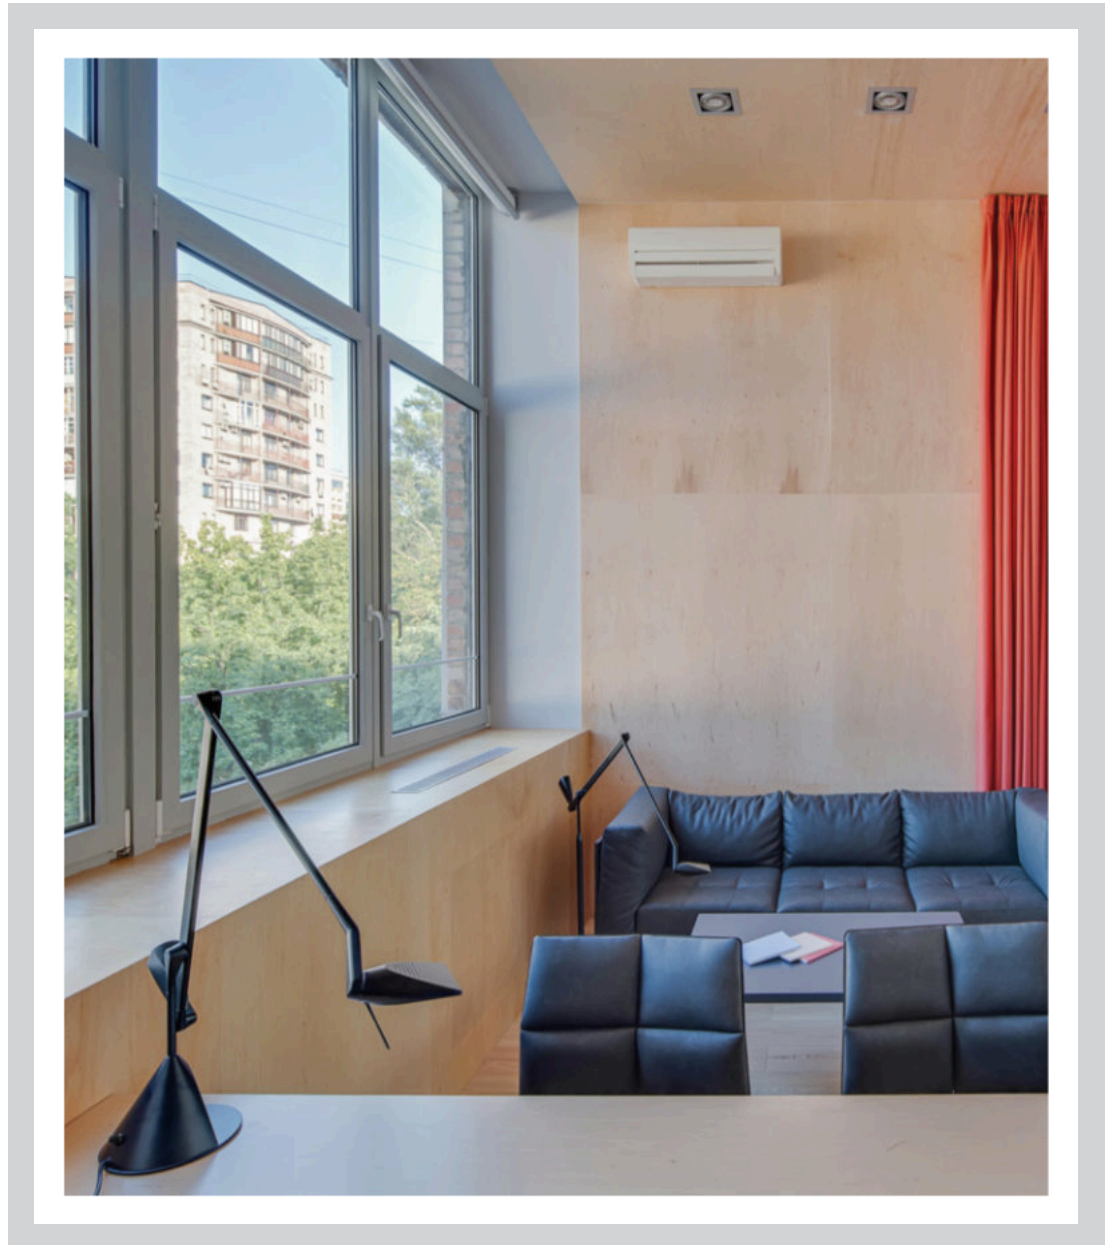

Systemy aluminiowe

Lekkie i smukłe systemy okienne

MODERN

System **Max Light 75 Modern** polecany jest klientom poszukującym rozwiązań ze smukłymi profilami o minimalnej widocznej szerokości i nowoczesnym designie. Specyficzny kształt profili (upodobniający konstrukcje do profili stalowych) nadaje konstrukcji industrialny, nowoczesny charakter a izolacja termiczna gwarantuje dobre parametry termoizolacyjne. System **Max Light 75** w wersji **Modern** spełnia wymagania odporności na włamanie w klasie RC2 za zgodność z normą EN 1627.

INVISIBLE

System **Max Light 75 Invisible** charakteryzuje się wyjątkowym wyglądem. Dzięki specjalnemu kształtowi ramy, skrzydło może zostać ukryte - od strony zewnętrznej całość wygląda jak stałe szklenie w ramie. Specyficzny kształt profili (upodobniający konstrukcje do profili stalowych) nadaje konstrukcji industrialny, nowoczesny charakter a klasa RC2 za zgodność z normą EN 1627 zapewnia wysoką odporność na włamanie.

Max Light 75 marki Aliplast to system izolowany termicznie z ramą o głębokości 75 mm. Dzięki wykorzystaniu wąskich profili system ten charakteryzuje się **lekkością i smukłością konstrukcji** oraz maksymalnym dostępem światła dziennego. Spośród wielu dostępnych na rynku rozwiązań wyróżniają go dobre parametry techniczne, mnogość rozwiązań dodatkowych i nowoczesna forma. Ze względu na minimalistyczny wygląd oraz dużą ilość rozwiązań system ten idealnie nadaje się do nowoczesnej architektury.