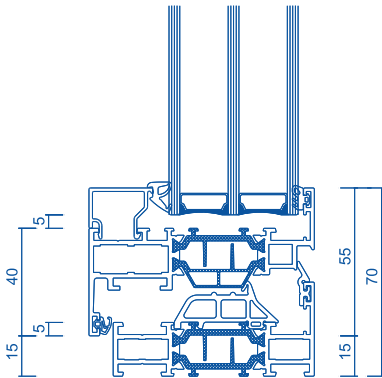

STEEL

System **Max Light 75 Steel** wyróżnia się na rynku unikatowym i nowoczesnym designem, izolacją termiczną oraz gładką i smukłą linią profilu. W systemie występuje rozwiązanie drzwi balkonowych otwieranych do wewnątrz oraz na zewnątrz (z progim i bez progu). System **Max Light** spełnia wymagania odporności na włamanie w klasie RC2 za zgodność z normą EN 1627.

Przekrój przez ramę
MaxLight Modern