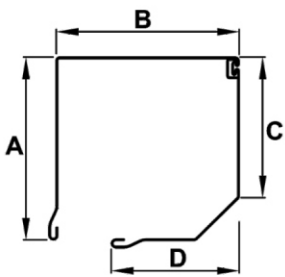

TYPY SKRZYNEK BRAM ROLOWANYCH | MOŻLIWOŚCI MONTAŻU

Skrzynka 45°
CLASSIC

Skrzynka ćwierćokrągła
OVAL

Kaseta może zostać zamontowana we wnęce budowlanej zarówno wewnątrz, jak i na zewnątrz garażu.

PRZYKŁADOWA KOLORYSTYKA