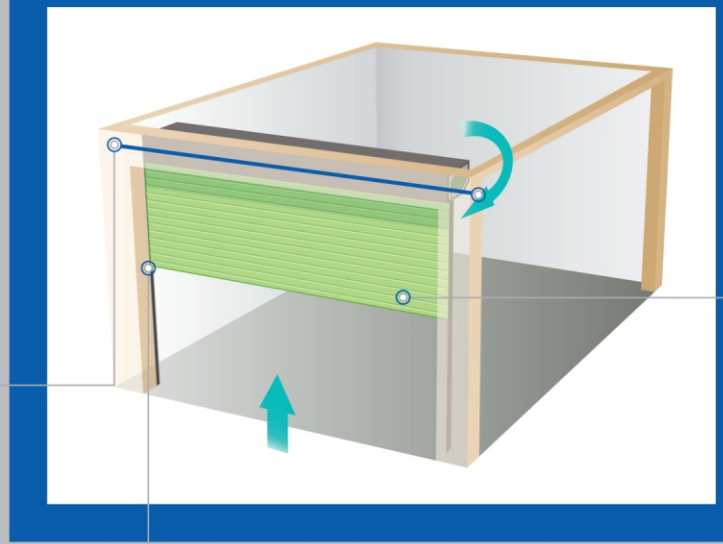

Bramy rolowane

Połączenie funkcjonalności z estetyką wyglądu

CODZIENNY KOMFORT UŻYTKOWANIA

Bramy rolowane mogą zostać wyposażone w sterownik radiowy SELVE i pilot, lub też oświetlenie LED i fotokomórki. Dzięki takiemu rozwiązaniu bramy mogą być sterowane za pomocą jednego pilota, co umożliwia ich sterowanie bez wychodzenia z samochodu. Pilot SOMFY Keytis io czterokanałowy informuje m.in. o zamknięciu się bramy, poprzez świecącą dwukolorową kontrolkę LED. Dodatkowo dysponuje indywidualnie ustawionym kodem zabezpieczającym przed włamaniem. Dla zwiększenia bezpieczeństwa możemy wyposażyć bramę w wyłącznik na klucz NT, montowany na zewnątrz bramy.

INDYWIDUALNE WYKONANIE

Szeroka oferta pozwala na dostosowanie wymiarów bram do potrzeb naszych klientów. Możemy zaproponować wykonanie bram nawet do 6 m szerokości z 2 klasa odporności wiatrowej. Ponadto oferujemy szereg mechanizmów wysokiej jakości, zapewniających bezpieczeństwo oraz funkcjonalność podczas użytkowania bram.

BEZPIECZEŃSTWO

Brama wyposażona jest dodatkowo w hamulec inercyjny, który podtrzymuje ciężar pancernza, w przypadku gwałtownego zamknięcia się bramy. Brama może posiadać również specjalne fotokomórki, które dzięki czujnikom są w stanie wykryć osobę, zwierzę, czy pojazd, tym samym wstrzymując pracę automatu. To rozwiązanie zapewnia bezpieczeństwo szczególnie w sytuacji, gdy w pobliżu znajdują się dzieci. Bramy ALUKON to także doskonałe zabezpieczenie przed włamaniem, a to za sprawą wieszaków blokujących, chroniących pancierz od zewnątrz.

TYPY SKRZYNEK BRAM ROLOWANYCH | MOŻLIWOŚCI MONTAŻU

Skrzynka 45°
CLASSIC

Skrzynka ćwierćokrągła
OVAL

Kaseta może zostać zamontowana we wnęce budowlanej zarówno wewnątrz, jak i na zewnątrz garażu.

PRZYKŁADOWA KOLORYSTYKA