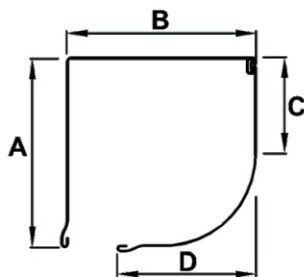

WYTRZYMAŁOŚĆ

Profile bramowe wykonane są z dwuciennego aluminium, wypełnionego pianką, co sprawdza się jako dodatkowa bariera termoizolacyjna. Poziome przetłoczenia pancernza zwiększają jej wytrzymałość i zapewniają dłuższą żywotność. Poza tym bramy spełniają najnowsze wymagania Unii Europejskiej pod względem bezpieczeństwa (certyfikacja TÜV oraz dopuszczenie pod względem normy budowlanej).

TYPY SKRZYNEK BRAM ROLOWANYCH | MOŻLIWOŚCI MONTAŻU

Skrzynka 45°
CLASSIC

Skrzynka ćwierćokrągła
OVAL

Kaseta może zostać zamontowana we wnęce budowlanej zarówno wewnątrz, jak i na zewnątrz garażu.

PRZYKŁADOWA KOLORYSTYKA