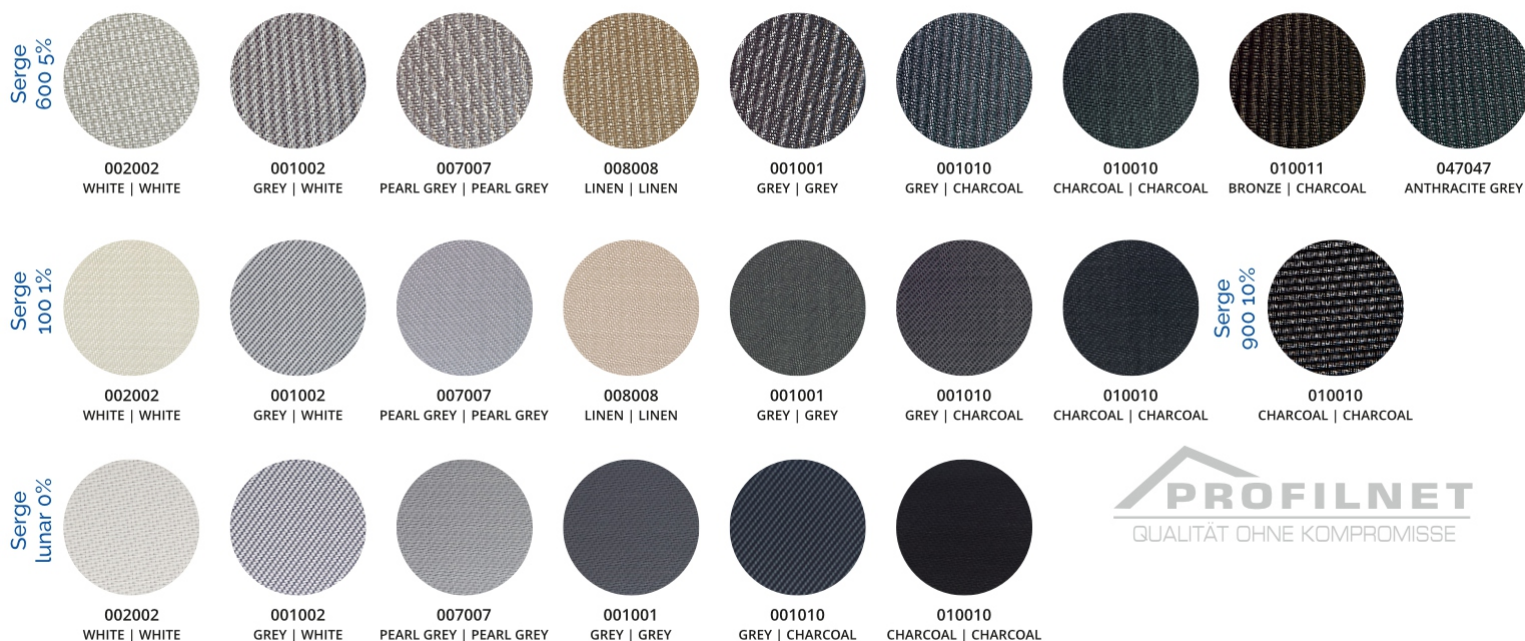

PERSONALIZACJA

Zip oferuje bardzo duże możliwości w zakresie personalizacji. Dzięki innowacyjnym materiałom kompozytowym marki Serge Ferrari możliwy jest wybór z pośród wielu tkanin różniących się między sobą kolorem i stopniem zaciemnienia. 23 kolory dostępne w ofercie dają możliwość dostosowania rolety do indywidualnego stylu budynku oraz jego wnętrza. Zip to modny dodatek, który oprócz wysokiej funkcjonalności spełnia doskonale także funkcję ozdobną i architektoniczną. Dużą zaletą jest mała skrzynka z możliwością zabudowy natynkowej i podtynkowej.

KOMFORT UŻYTKOWANIA

Zip zapewnia komfortową obsługę dzięki wykorzystaniu nowoczesnych napędów marki SELVE i SOMFY. Obsługa rolet przy zastosowaniu odpowiednich napędów odbywać może się także w zautomatyzowany sposób w ramach rozwiązań typu Smart Home. Zip może reagować na zmieniające się światło i ustawiać w odpowiedni sposób nawet pod nieobecność domowników.

somfy®

SELVE

Technik, die bewegt

PRZYKŁADOWA KOLORYSTYKA ZIPÓW

PROFILNET
QUALITÄT OHNE KOMPROMISSE

Vertragshändler