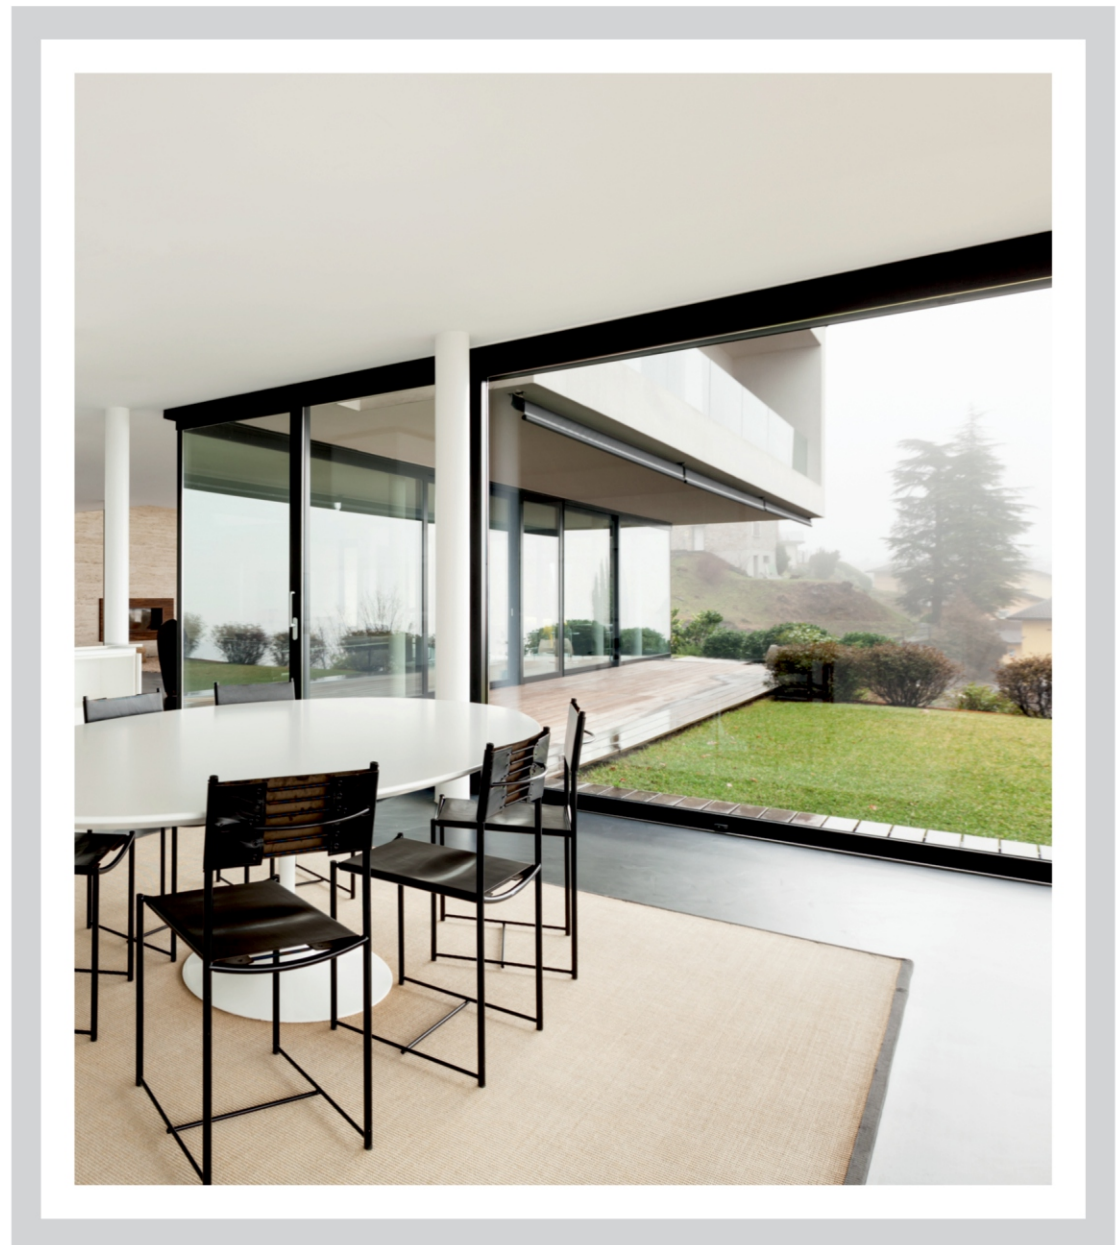

Corona CT 70 Classic

Geprüft von Millionen zufriedenen Kunden

HALTBAR UND ÖKOLOGISCH

Ein Fünf-Kammer Corona CT 70 Fenster von Schüco, mit 70 mm Bautiefe besitzt optimale Isoliereigenschaften. Die starke und korrosionsbeständige Stahlprofile im Rahmen und im Flügel sorgen für Stabilität, sicheren Gebrauch und Haltbarkeit des Fensters. Sie sind einfach zu recyceln, also sehr umweltfreundlich.

LEICHTIGKEIT IN DER SAUBERHALTUNG

Profiloberflächen sind glatt und widerstandsfähig gegen Witterungseinflüsse. Dank dieser Tatsache sehen die Profile mit ein wenig Arbeit auch nach vielen Jahren wie neu aus.

BREITES SYSTEMANGEBOT

Das Angebot umfasst eine breite Palette von Farben, die das Aussehen von Holz- oder Aluminiumfenstern widerspiegeln. Diese Option bietet einzigartige Gestaltungsfreiheit, um unterschiedliche Kundenerwartungen an. Die exklusive Technologie von Schüco AutomotiveFinish ermöglicht die Fester- und Türrahmen mit Metallschicht herzustellen, in solcher Qualität, die wir nur aus der Autoindustrie kennen.

SCHÖNES AUSSEHEN

Die Fenster Schüco Corona CT 70 verzaubern durch ihre zeitlose Linie und schmalen Bauprofil. Die klassische Flügellinie und sparsame Form entspricht der Erwartung der moderner Architektur. Die fast unsichtbare, hellgraue Dichtungen und tiefeingesetzte Glaskante betonen die Attraktivität und Leichtigkeit der Konstruktion.